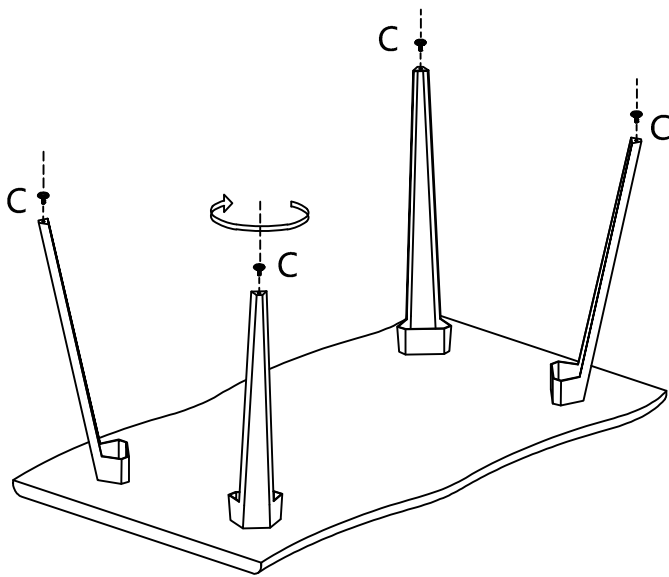

Item No.: 30062-00-00

Item Name: MARIS SPISEBORD 160 X 90 CM  
VILDEG FOLIE, SORT METAL

# Assembly Instructions

1

2

3

OK